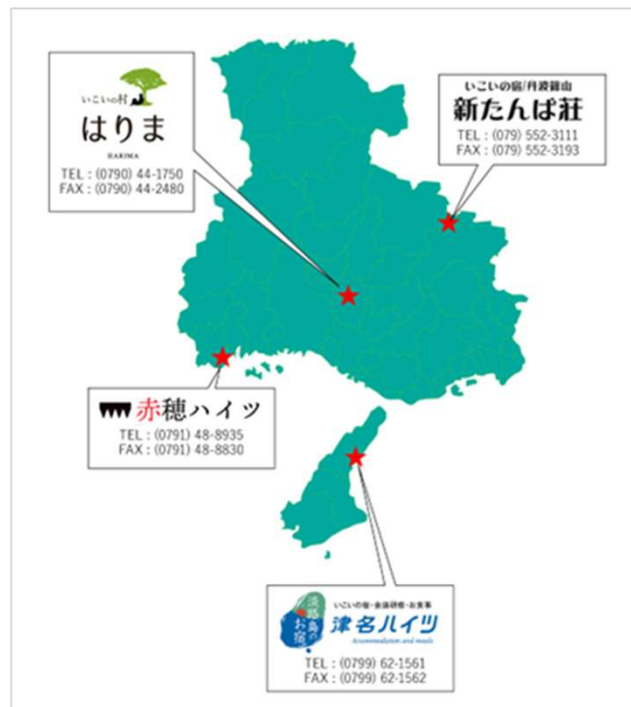

WLB表彰・認定企業限定 特別割引プラン

WLB表彰・認定企業限定の特別割引プランは、ワーケーションでの利用のみならず、観光のみ、仕事のみでの利用も可能です。

グランドニッコー淡路（淡路市）

■ 適用期間：2026年4月1日～2027年3月31日
（除外日：4/25～5/5、8/8～8/16、9/19～9/22、12/25～1/3、その他繁忙日）

■ 特別割引プラン：
グランドニッコー淡路（1名様利用料金）

■ 利用対象者：WLB表彰・認定企業の従業員及びその同伴者

手前：淡路夢舞台国際会議場、奥：グランドニッコー淡路

ひょうご憩の宿

■ 対象施設：

- ①新たんば荘（丹波篠山市）
- ②津名ハイツ（淡路市）
- ③赤穂ハイツ（赤穂市）
- ④いこいの村はりま（加西市）

施設の詳細はこちら

■ 特別割引プラン（利用料金）

1泊2食付基本料金（飲み物・追加料理は含まない）の5%を割り引いた額。ただし、1泊2食11,000円（税込）未満については、基本料金の3%を割り引いた額。

■ 利用対象者：WLB表彰・認定企業の従業員及びその家族

※特別割引プランの詳細や利用方法は、ひょうご仕事と生活センターから各表彰・認定企業にメールにてご案内しています。