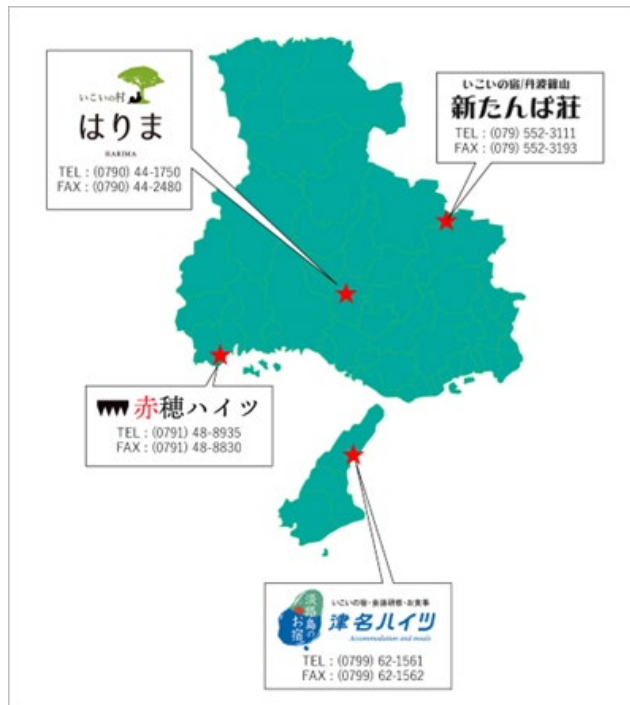

WLB表彰・認定企業限定 特別割引プラン

WLB表彰・認定企業限定の特別割引プランは、ワーケーションでの利用のみならず、観光のみ、仕事のみでの利用も可能です。

グランドニッコー淡路（淡路市）

■ 適用期間：2024年4月1日～2024年9月30日
（除外日：4/27～5/5、8/9～8/18及び繁忙日）

■ 特別割引プラン：

グランドニッコー淡路（1名様利用料金）

1泊朝食付き	1名1室	2名1室
通常料金	40,500円相当	21,800円相当
割引料金（平日・休日）	21,500円	13,500円
割引料金（土曜日・休日前）	25,500円	16,500円

※部屋タイプは、スーペリアツイン（39㎡）

※料金には、消費税・サービス料を含む

※1日5室以上の予約は利用できない場合があります

■ 利用対象者：WLB表彰・認定企業の従業員及びその同伴者

手前：淡路夢舞台国際会議場、奥：グランドニッコー淡路

ひょうご憩の宿

■ 対象施設：

- ①新たんば荘（丹波篠山市）
- ②津名ハイツ（淡路市）
- ③赤穂ハイツ（赤穂市）
- ④いこいの村はりま（加西市）

施設の詳細はこちら

■ 特別割引プラン（利用料金）

1泊2食付基本料金（飲み物・追加料理は含まない）の5%を割り引いた額。ただし、1泊2食11,000円（税込）未満については、基本料金の3%を割り引いた額。

■ 利用対象者：WLB表彰・認定企業の従業員及びその同伴者

※特別割引プランの詳細や利用方法は、ひょうご仕事と生活センターから各表彰・認定企業にメールにてご案内しています。